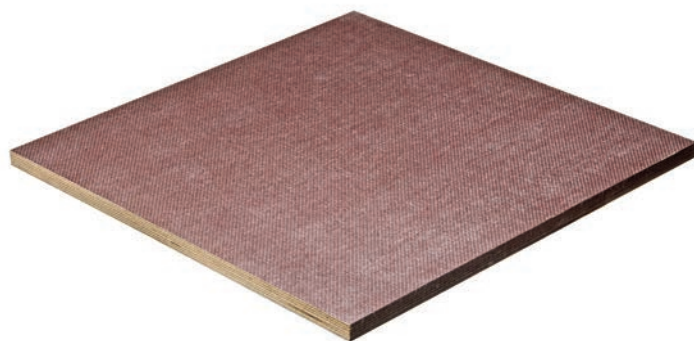

Contreplaqué filmé

Le contreplaqué filmé en provenance de Chine est essentiellement composé de Peuplier et d'Eucalyptus. Après calibrage les panneaux sont recouverts d'un film phénolique.

Plusieurs compositions de placages sont possibles. La couleur du film est brun ou noir. Ce contreplaqué se présente avec deux faces lisses ou bien une face lisse et l'autre recouverte d'un profile antidérapant.

Le produit principal est le contreplaqué Peuplier recouvert d'un film phénolique brun ou noir. Son rapport qualité prix le rend particulièrement attractif.

Si vous souhaitez un panneau certifié FSC®, n'hésitez pas à nous contacter.

Fepcoplex A/A

Fepcoweb A/A

Caractéristiques

Composition Peuplier, Eucalyptus ou combinaison des deux

Collage EN-314-2, Classe 2

Humidité EN-322, ca. 8% - 12%

Densité Peuplier = ca. 550 kg/m³
Mélange = ca 675 kg/m³
Eucalyptus = ca. 800 kg/m³